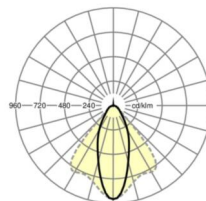

Механика

цвет корпуса	серебристый/ белый алюминий RAL 9006
размеры (LxWxH/DxH)	1531mm x 55mm x 37mm
вес (нетто)	1.9kg
Вид монтажа	сборка трековых систем, световая структура

DEEP-LINK

<https://www.regiolum.de/ru/article/19420004015>

Ссылка	LED 4000lm 840
ηLB	100 %
Φ ↓/↑	99 % / 1 %
UGR поп./вдоль	17.6 / 19.3

размеры

L	1531 mm	Длина
B	55 mm	Ширина
H	37 mm	Высота